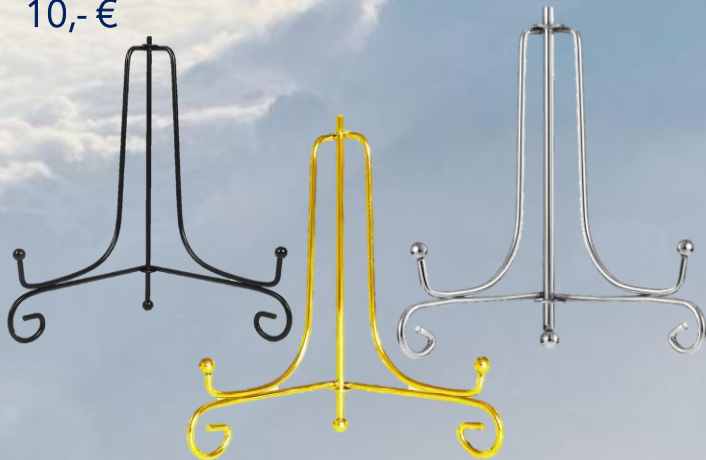

Pfotenabdrücke

Pfotenabdruck	
Natur	45,- €
Im Rahmen	75,- €

10,- €